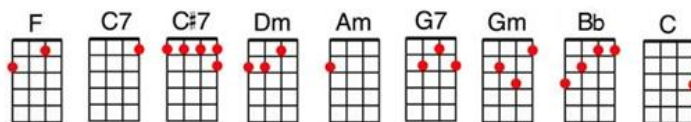

Ukulele Lady

La partition d'un morceau des années 1920 : **Ukulele Lady**.

J'y ai associé la version de Kermit (oui la grenouille) qui est très réussie.

Les deux ne sont pas dans la même tonalité (à un demi ton près...) mais celle choisie par Kermit rend, il me semble, le morceau beaucoup plus compliqué à jouer (même si les enchainements d'accords ne sont pas évidents sur la vidéo !).

Ukulele Lady

Couplet1:

F C7 F
I saw the splendor of the moonlight
C#7 C7 F
On Honolu...lu Bay
C7 F
There's something tender in the moonlight
C#7 C7 F
On Honolu...lu Bay
Dm
And all the beaches are filled with peaches
Am
Who bring their ukes along
F
And in the glimmer of the moonlight
G7 C7
They love to sing this song

Refrain:

F Am Dm C7
If you like a Ukulele Lady
F Am Dm F
Ukulele Lady like you
Gm C7 Gm C7
If you like to linger where it's shady
Gm C7 F
Ukulele Lady linger too
F Am Dm C7
If you kiss a Ukulele Lady
F Am Dm F
While you promise ever to be true
Gm C7 Gm C7
And she sees another Ukulele
Gm C7 F
Lady fool around with you
Bb
Maybe she'll sigh
F
Maybe she'll cry
G7
Maybe she'll find somebody else
C C7
By and by